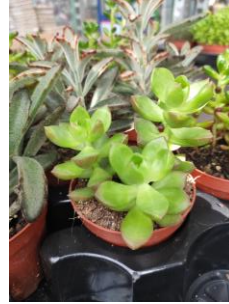

Catalogue livraison à domicile

Plantes d'intérieur