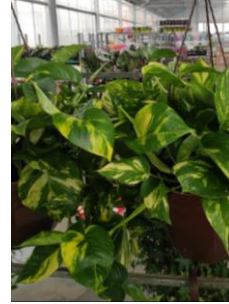

## Plantes d'intérieur

Ficus tressé  
Sujet de 1m  
28€

Sedum en mélange  
Pot de 9 cm  
3€

Calathea variés  
Pot de 17 cm  
20€

Coffret Sedum  
9 plants  
28€

Homalomena  
maggy  
Pot de 12 cm  
9€

Pothos suspension  
Pot de 23 cm  
20€